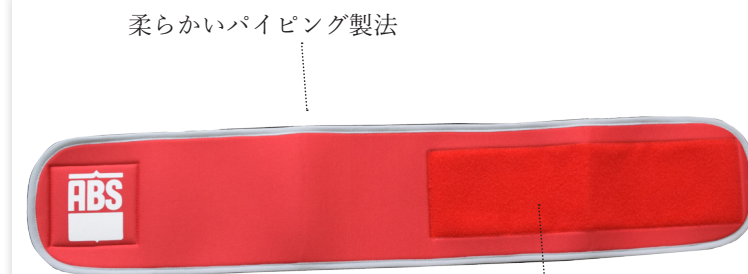

【素材】表面：ポリエステル / 中間層：ビニール / 中綿：ポリウレタン / 裏面：ポリエステル
*洗濯機で丸洗いしても生地や紐が傷みにくく長持ちします。

装着方法は①首回り②胴回り③右股④左股をしっかり留めるので激しく動いてもズレません
*首回りは全てマジックテープでの固定となります。

マジックテープタイプ (赤)

バックルタイプ (青)

色は青と赤の2色

柔らかいパイピング製法

マジックテープで固定するので簡単に調整が可能