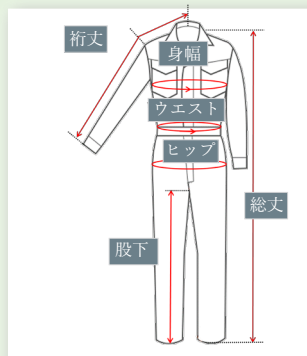

背中の両肩にタックが入っており、肩や腕が動かしやすく、ヒップポケット2か所はボタン付き。右胸は被せポケット、左胸ポケットはベン・メモ帳等が入ります。

Vネックが特徴でキチンと感があり、小顔効果があることや、首周りがすっきりとしていることで首を長く見せて、シャープでシュッと涼しげな印象を与えます。

モデル身長 179cm LLサイズ着用

【サイズ表 (cm)*】 *サイズはSから5Lまでご用意しております

	S	M	L	LL	3L	4L	5L
身幅	112	116	120	124	128	134	140
桁丈	70	73	76	79	82	85	88
ウエスト	96	100	104	108	112	118	124
ヒップ	102	108	112	116	120	126	132
股下	72	74	76	78	80	84	86
総丈	153	158	163	168	173	179	185

【素材】65%ポリエステル 35%綿
 【カラー】ネイビー

【GRACE ENGINEER'Sの代名詞ヒップオープン機能】

GRACE BACK®

特許 7054284号取得

ツナギの最大ネガティブポイントであった、お手洗いの問題がクリアになったストレスフリーな便利機能。腰回りのファスナーで簡単に開閉が出来てヒップオープンになるので、**上着部分を脱がずに用が足せます。**

【サイズ表 (cm)】 *サイズはSSから5Lまでご用意しております

	SS	S	M	L	LL	3L	4L	5L
身幅	110	114	118	122	126	130	134	138
桁丈	81	84	87	90	93	94	95	96
ウエスト	98	102	106	110	114	118	122	126
ヒップ	108	112	116	120	124	128	132	136
股下	71	73	75	77	79	81	81	81
総丈	146	151	156	162	168	174	178	182