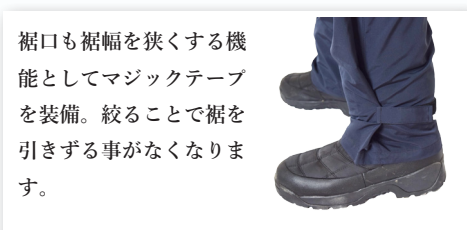

【ヤッケツナギ】
ABS オリジナルツナギ

- 01 軽量
- 02 通気
- 03 撥水
- 04 防塵
- 05 速乾

1956年創業のツナギメーカー、エスケー・プロダクト株式会社が展開する「GRACE ENGINEER'S (グレース エンジニアーズ)」とのコラボ商品。さりげなくてかっこよくて、他にはないカッコ良さもある、生地にもディテールにもこだわった洗練されたツナギ服ブランドです。

GRACE BACK®