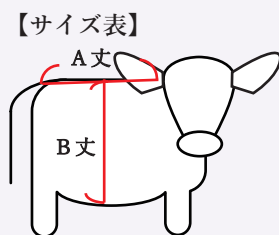

【素材】表面：ポリエステル / 中間層：ビニール / 中綿：ポリウレタン / 裏面：ポリエステル
*洗濯機で丸洗いしても生地や紐が傷みにくく長持ちします。

装着方法は①首回り②胴回り③右股④左股をしっかり留めるので激しく動いてもズレません
*首回りは全てマジックテープでの固定となります。

マジックテープタイプ (赤)

バックルタイプ (青)

色は青と赤の2色

柔らかいパイピング製法

マジックテープで固定するので簡単に調整が可能

モデル (黒毛生後1か月) Sサイズ着用

【サイズ表】

	A丈 (cm)	B丈 (cm)
SS	53	30
S	63	33
M	73	43
L	86	49

A丈は立った状態で首の付け根から尻尾の上まで測ります。
B丈は片側腕の付け根から背中まで測ります。

保温ジャケットとの併用でしっかり防寒

【仕様】

長さ 約80cm 幅 約15.5cm

【フリーサイズ】