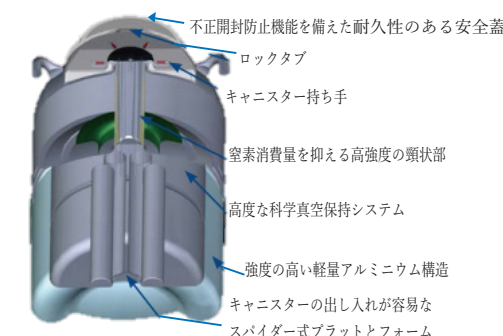

XC シリーズ

項目	ICBiomedical TW シリーズ							MVE SC シリーズ			MVE XC シリーズ						
	TW20	TW24	TW34	TW35-6	TW35-10	TW47-6	TW47-10	SC3/3	SC11/7	SC35/24	XC20 Signature	XC22/5	XC32/8	XC33/22	XC34/18	XC47/11-6	XC47/11-10
キャニスター本数 (本)	6	6	6	6	10	6	10	6	6	6	6	6	9	6	6	6	10
0.5 ccストロ-収容本数ケ-ン (本) ※ 1	576	864	2160	3744	3120	4392	3600	-	576	576	576	2664	2808	1296	2160	4392	3600
0.5 ccストロ-収容本数パ-ラ (本) ※ 1	1080	1500	3000	4920	4400	5460	5000	1080	1080	1080	1080	3720	3960	1740	3000	5520	5000
窒素容量 (L)	21	24	34	35	35	48	48	3.6	11	36.5	20.5	22.4	32	33.4	34.8	47.4	47.4
蒸発率 (L/日) ※ 2	0.095	0.110	0.180	0.27	0.27	0.39	0.39	0.13	0.16	0.10	0.09	0.35	0.35	0.14	0.18	0.39	0.39
安全期間 (日) ※ 2	135	218	123	130	130	123	123	17	43	224	142	40	57	154	123	76	76
口径 (mm)	55.9	60.4	88.9	119.4	119.4	127	127	55.4	55.4	55.4	55.4	97	97	70	89	127	127
全高 (mm)	660.4	693.4	685.8	685.8	685.8	673.1	673.1	406	549	657	660	559	549	660	675	673	673
外径 (mm)	368.3	368.3	457.2	477.5	477.5	508	508	222	260	464	368	368	464	464	464	508	508
キャニスターサイズ (直径×高さ: mm)	41.9 × 279	48 × 279	71.2 × 279	94 × 279	67 × 279	101.6 × 279	71.1 × 279	41.9 × 127	41.9 × 279	41.9 × 279	41.9 × 279	79 × 279	67 × 279	56 × 279	71 × 279	102 × 279	71 × 279
空重量 (Kg)	11.8	11.9	15.9	15.9	15.9	14.3	14.3	3.6	7.7	15.9	10.0	11.8	13.6	15.4	15.4	19	19
液体充填総重量 (Kg)	28.6	31.3	42.6	43.5	43.5	54.4	54.4	6.5	16.6	44	26.5	30	39.5	42.5	43.5	54.6	54.6