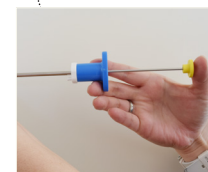

【人工授精用注入器】

クイックロック

ボタンを押せば簡単にシース管が脱着

小さめのハンドル

逆さにしてもプランジャーが抜け落ちません

最も使いやすい注入器

プランジャーが抜け落ちないので事故やミスを防ぎます。シース管を奥まで差し込めば簡単に固定でき、外すときはボタンを押すだけ。分解できるので洗浄と消毒が簡単です。

【色】青、赤、緑、黄色、白

【サイズ】全長 45.0cm/ 注入部 40.5cm

【素材】滅菌プラスチック、ステンレス製

【適応ストロー】0.25 cc、0.5 ccストロー兼用

【人工授精用注入器】

クイックロック・エルゴ

シース管は凸凹部分でしっかり装着

指にフィットするハンドル

逆さにしてもプランジャーが抜け落ちません